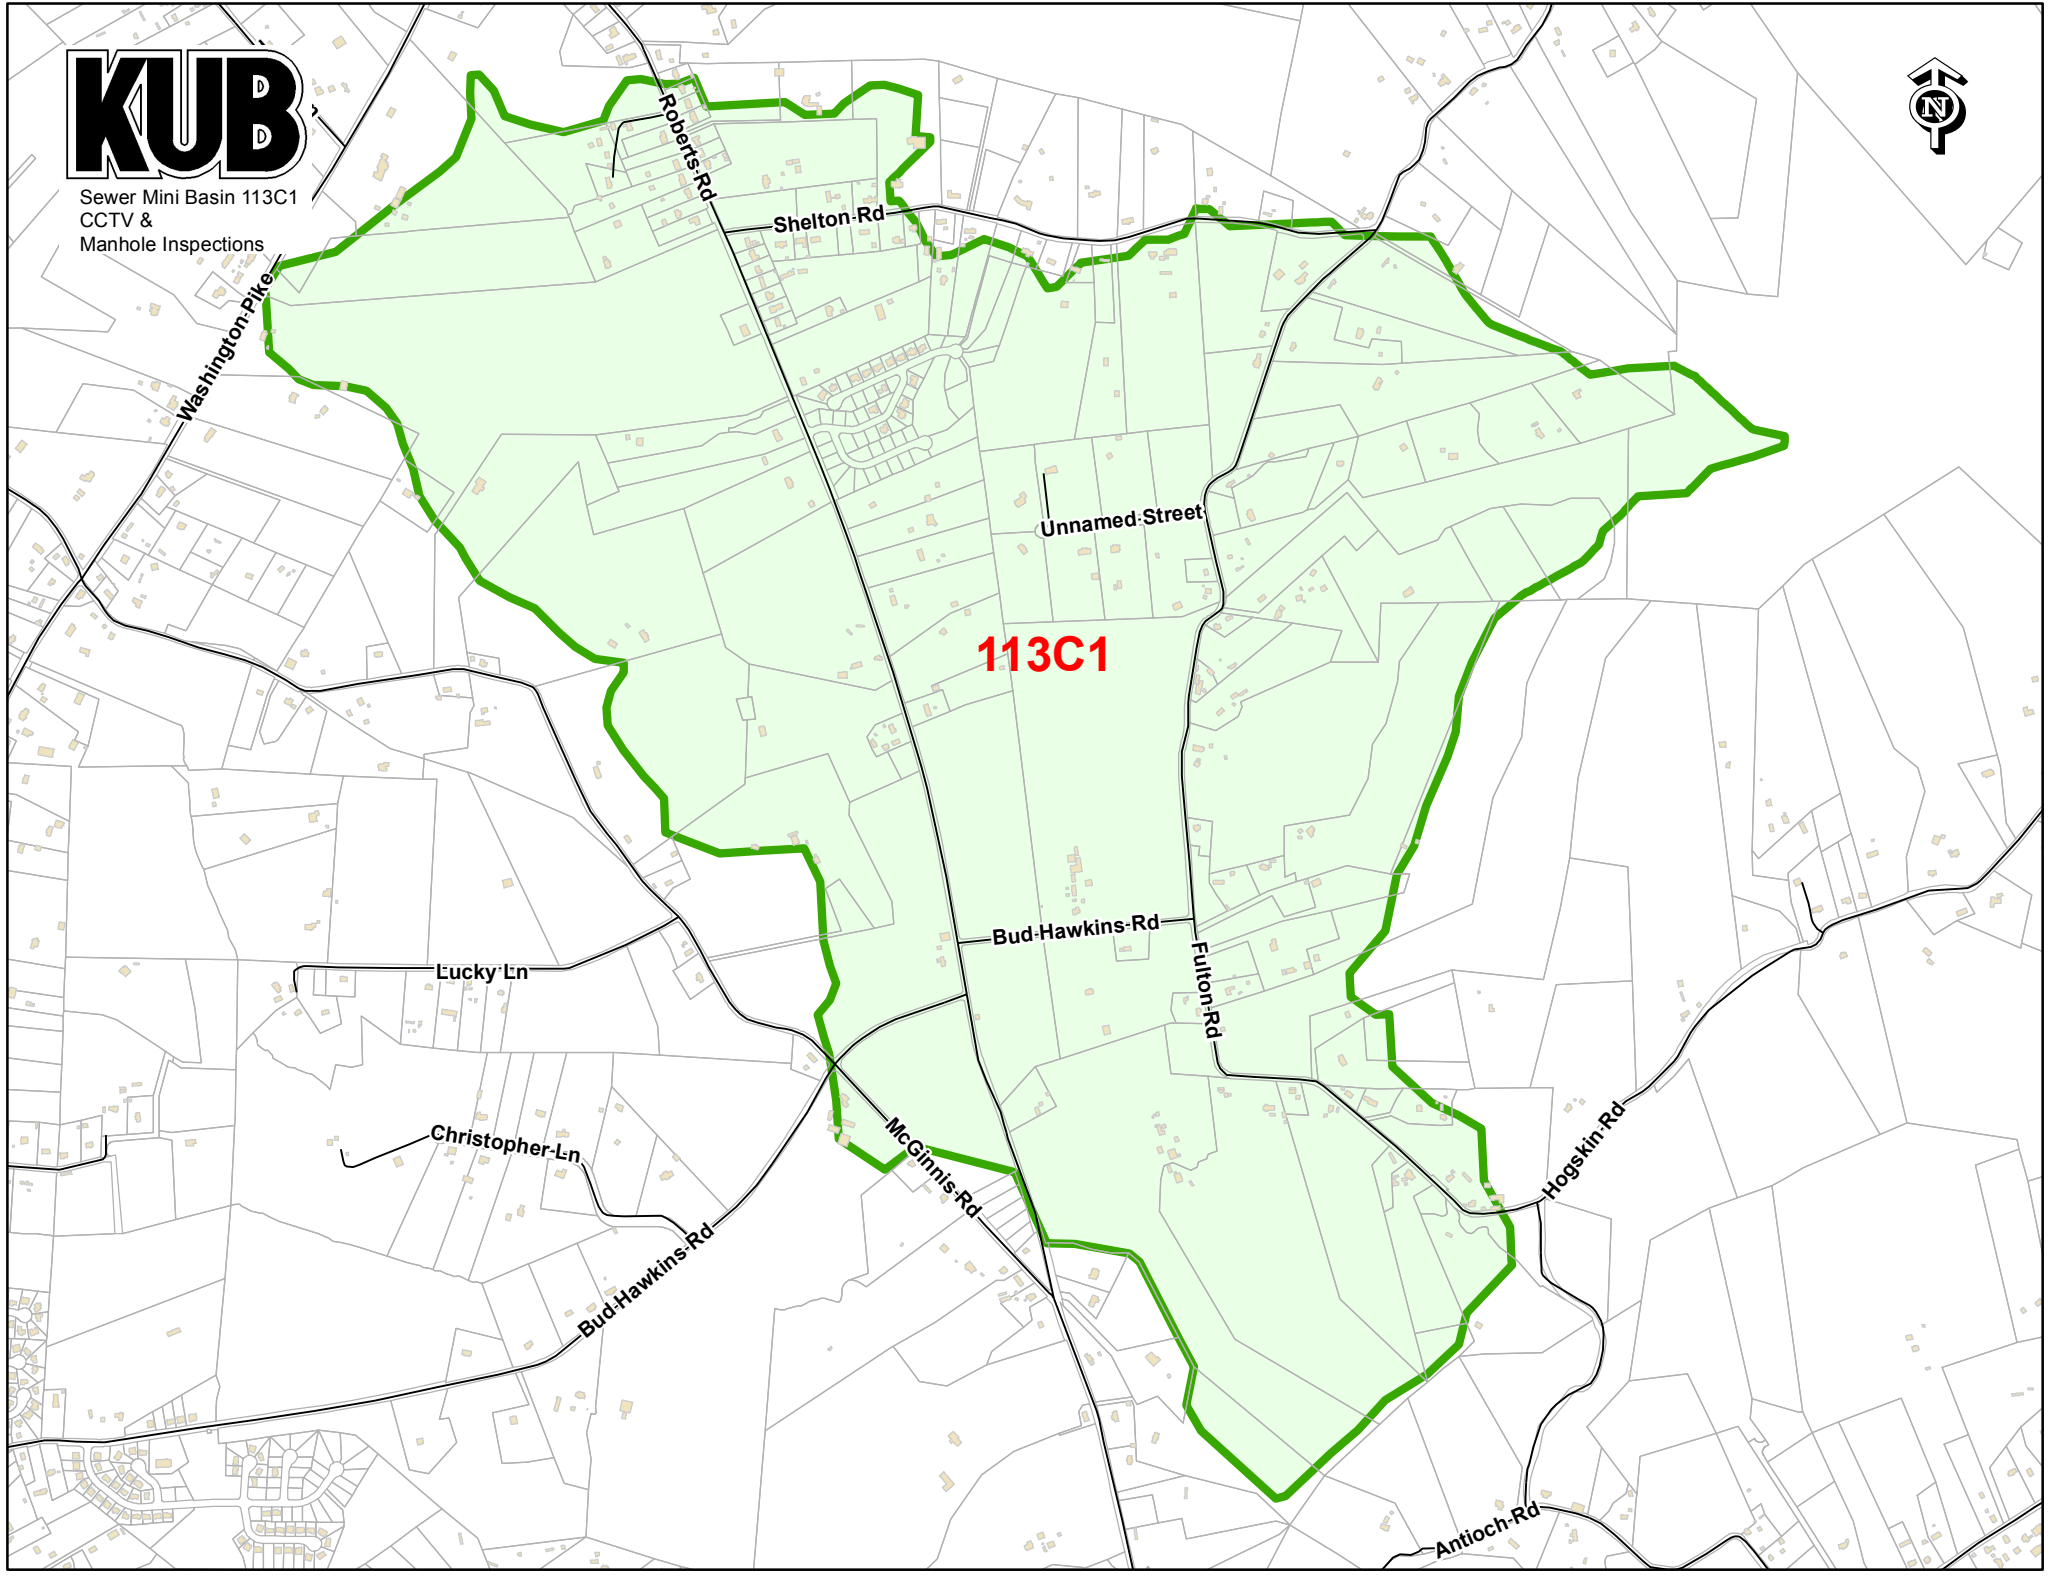

Sewer Mini Basin 113C1  
CCTV &  
Manhole Inspections

**113C1**